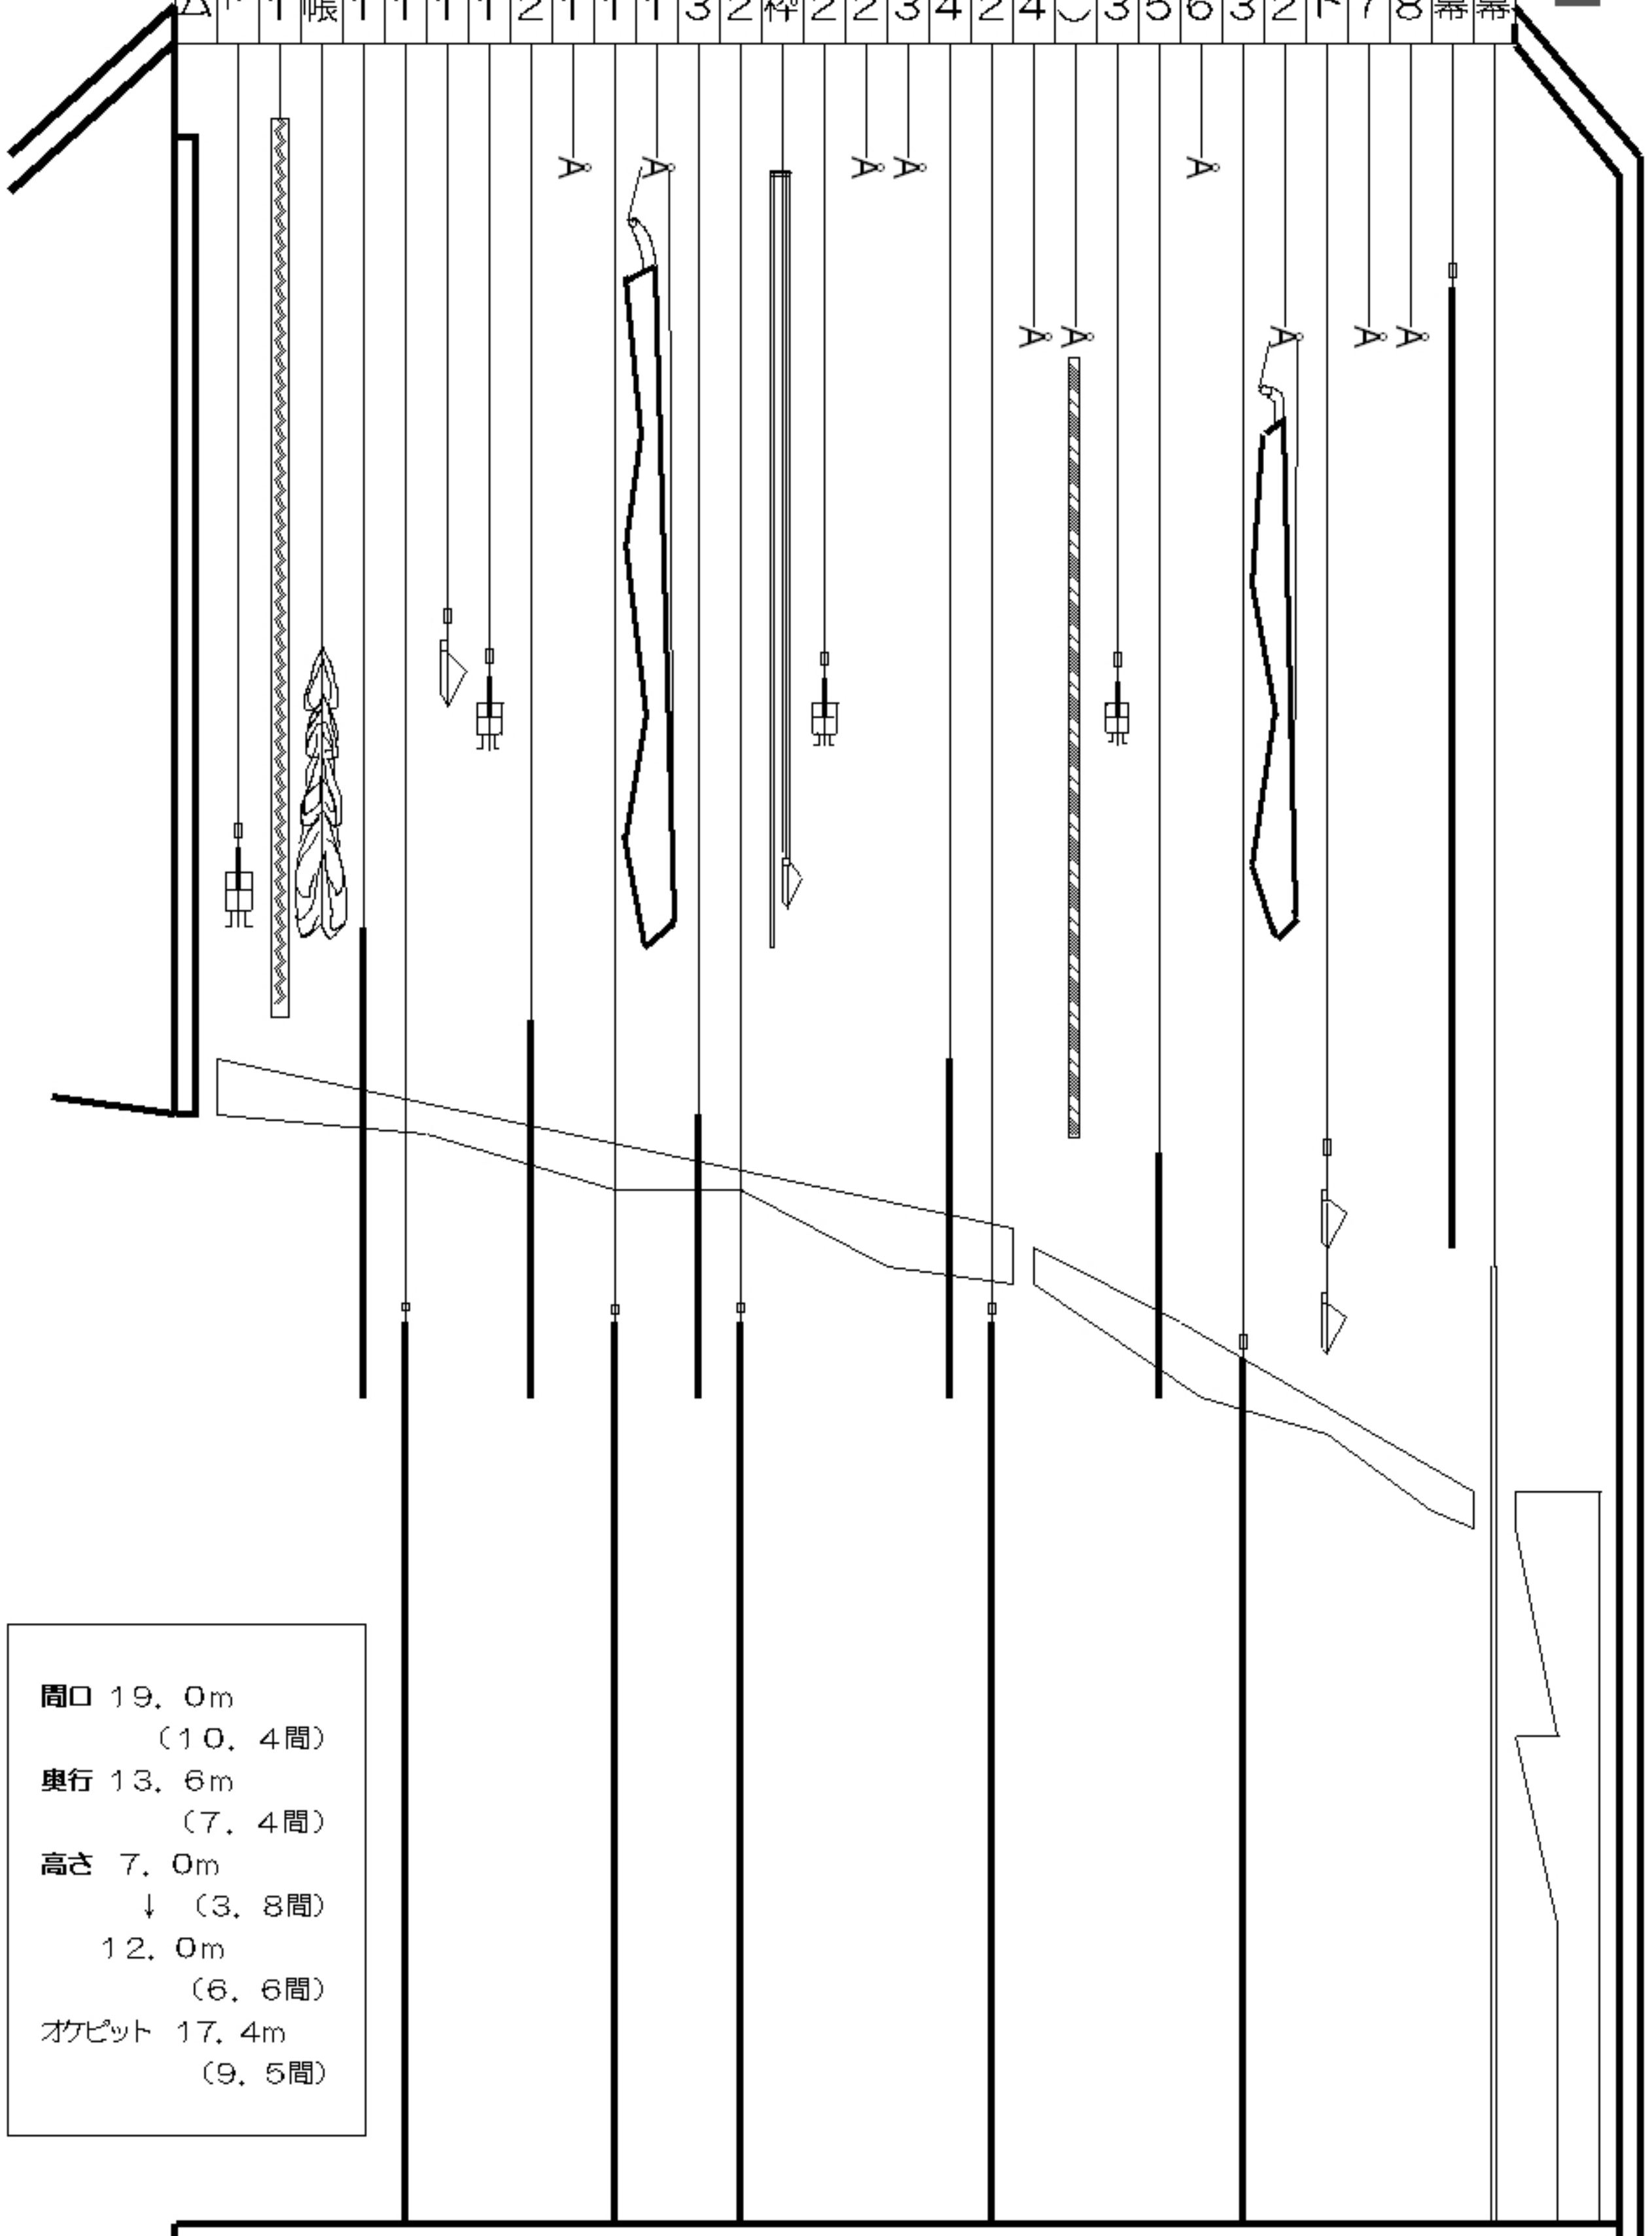

多賀城市民会館  
大ホール断面図

可動プロセニアム	プロセニアムスポットライト	変形絞り緞帳	一文字幕	引割幕	ポーターライト	サスペンションライト	一文字幕	バト	袖幕	天井反射板	一文字幕	袖幕	スクリーン枠	サスペンションライト	バト	バト	一文字幕	引割幕	バト	バト(5)松羽目	サスペンションライト	一文字幕	バト	袖幕	天井反射板	ホリゾントライト	バト	バト	バト	バト	ホリゾント幕
		1	1	1	1	1	2	1	1	1	3	2	2	2	2	3	4	2	4	3	5	6	3	2	7	8	幕	幕			

間口 19.0m  
 (10.4間)  
 奥行 13.6m  
 (7.4間)  
 高さ 7.0m  
 ↓ (3.8間)  
 12.0m  
 (6.6間)  
 オクピット 17.4m  
 (9.5間)