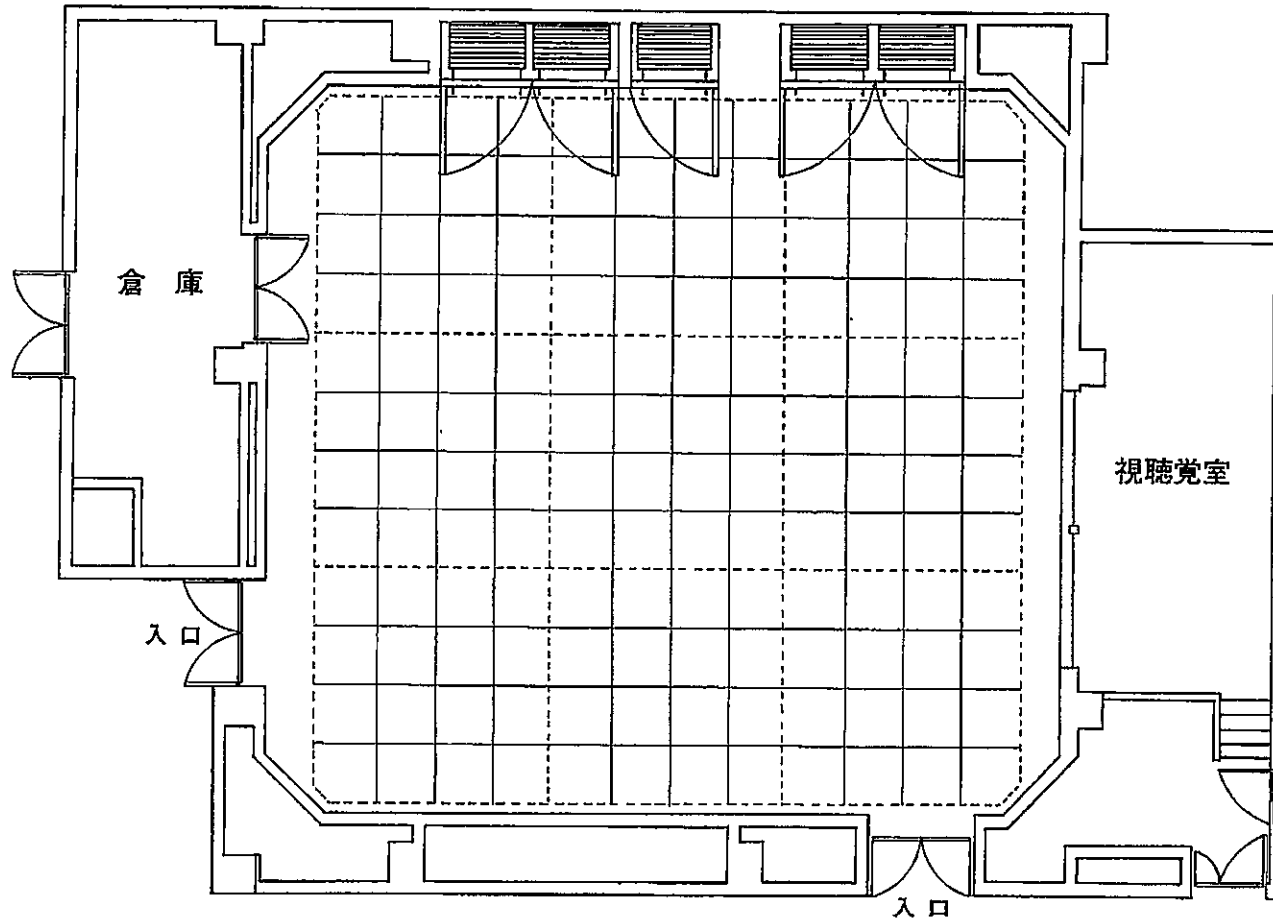

多賀城市民会館展示室 平面図 (天井高さ4.0m)

附属設備表

| 附属設備名 | 規格(m/m) | 備付数 | 使用数 |
|------------|-----------------------|--------------|-----|
| 展示パネル | W×H (1,300×3,000) | 45枚 | |
| 展示用スポット | 100W | 36個 (他23取付可) | |
| 展示用机(幕板なし) | W×D×H (1,500×450×700) | 5台 | |
| ” (幕板なし) | W×D×H (1,800×450×700) | 16台 | |
| ” (幕板あり) | W×D×H (1,800×450×700) | 20台 (1台色違い) | |
| 演台 | W×D×H (900×450×1,150) | 1台 | |
| 花台 | W×D×H (450×450×800) | 1台 | |
| イス | スタッキングイス | 150脚 | |
| 踏台 | W×D×H (396×720×1,000) | 2台 | |