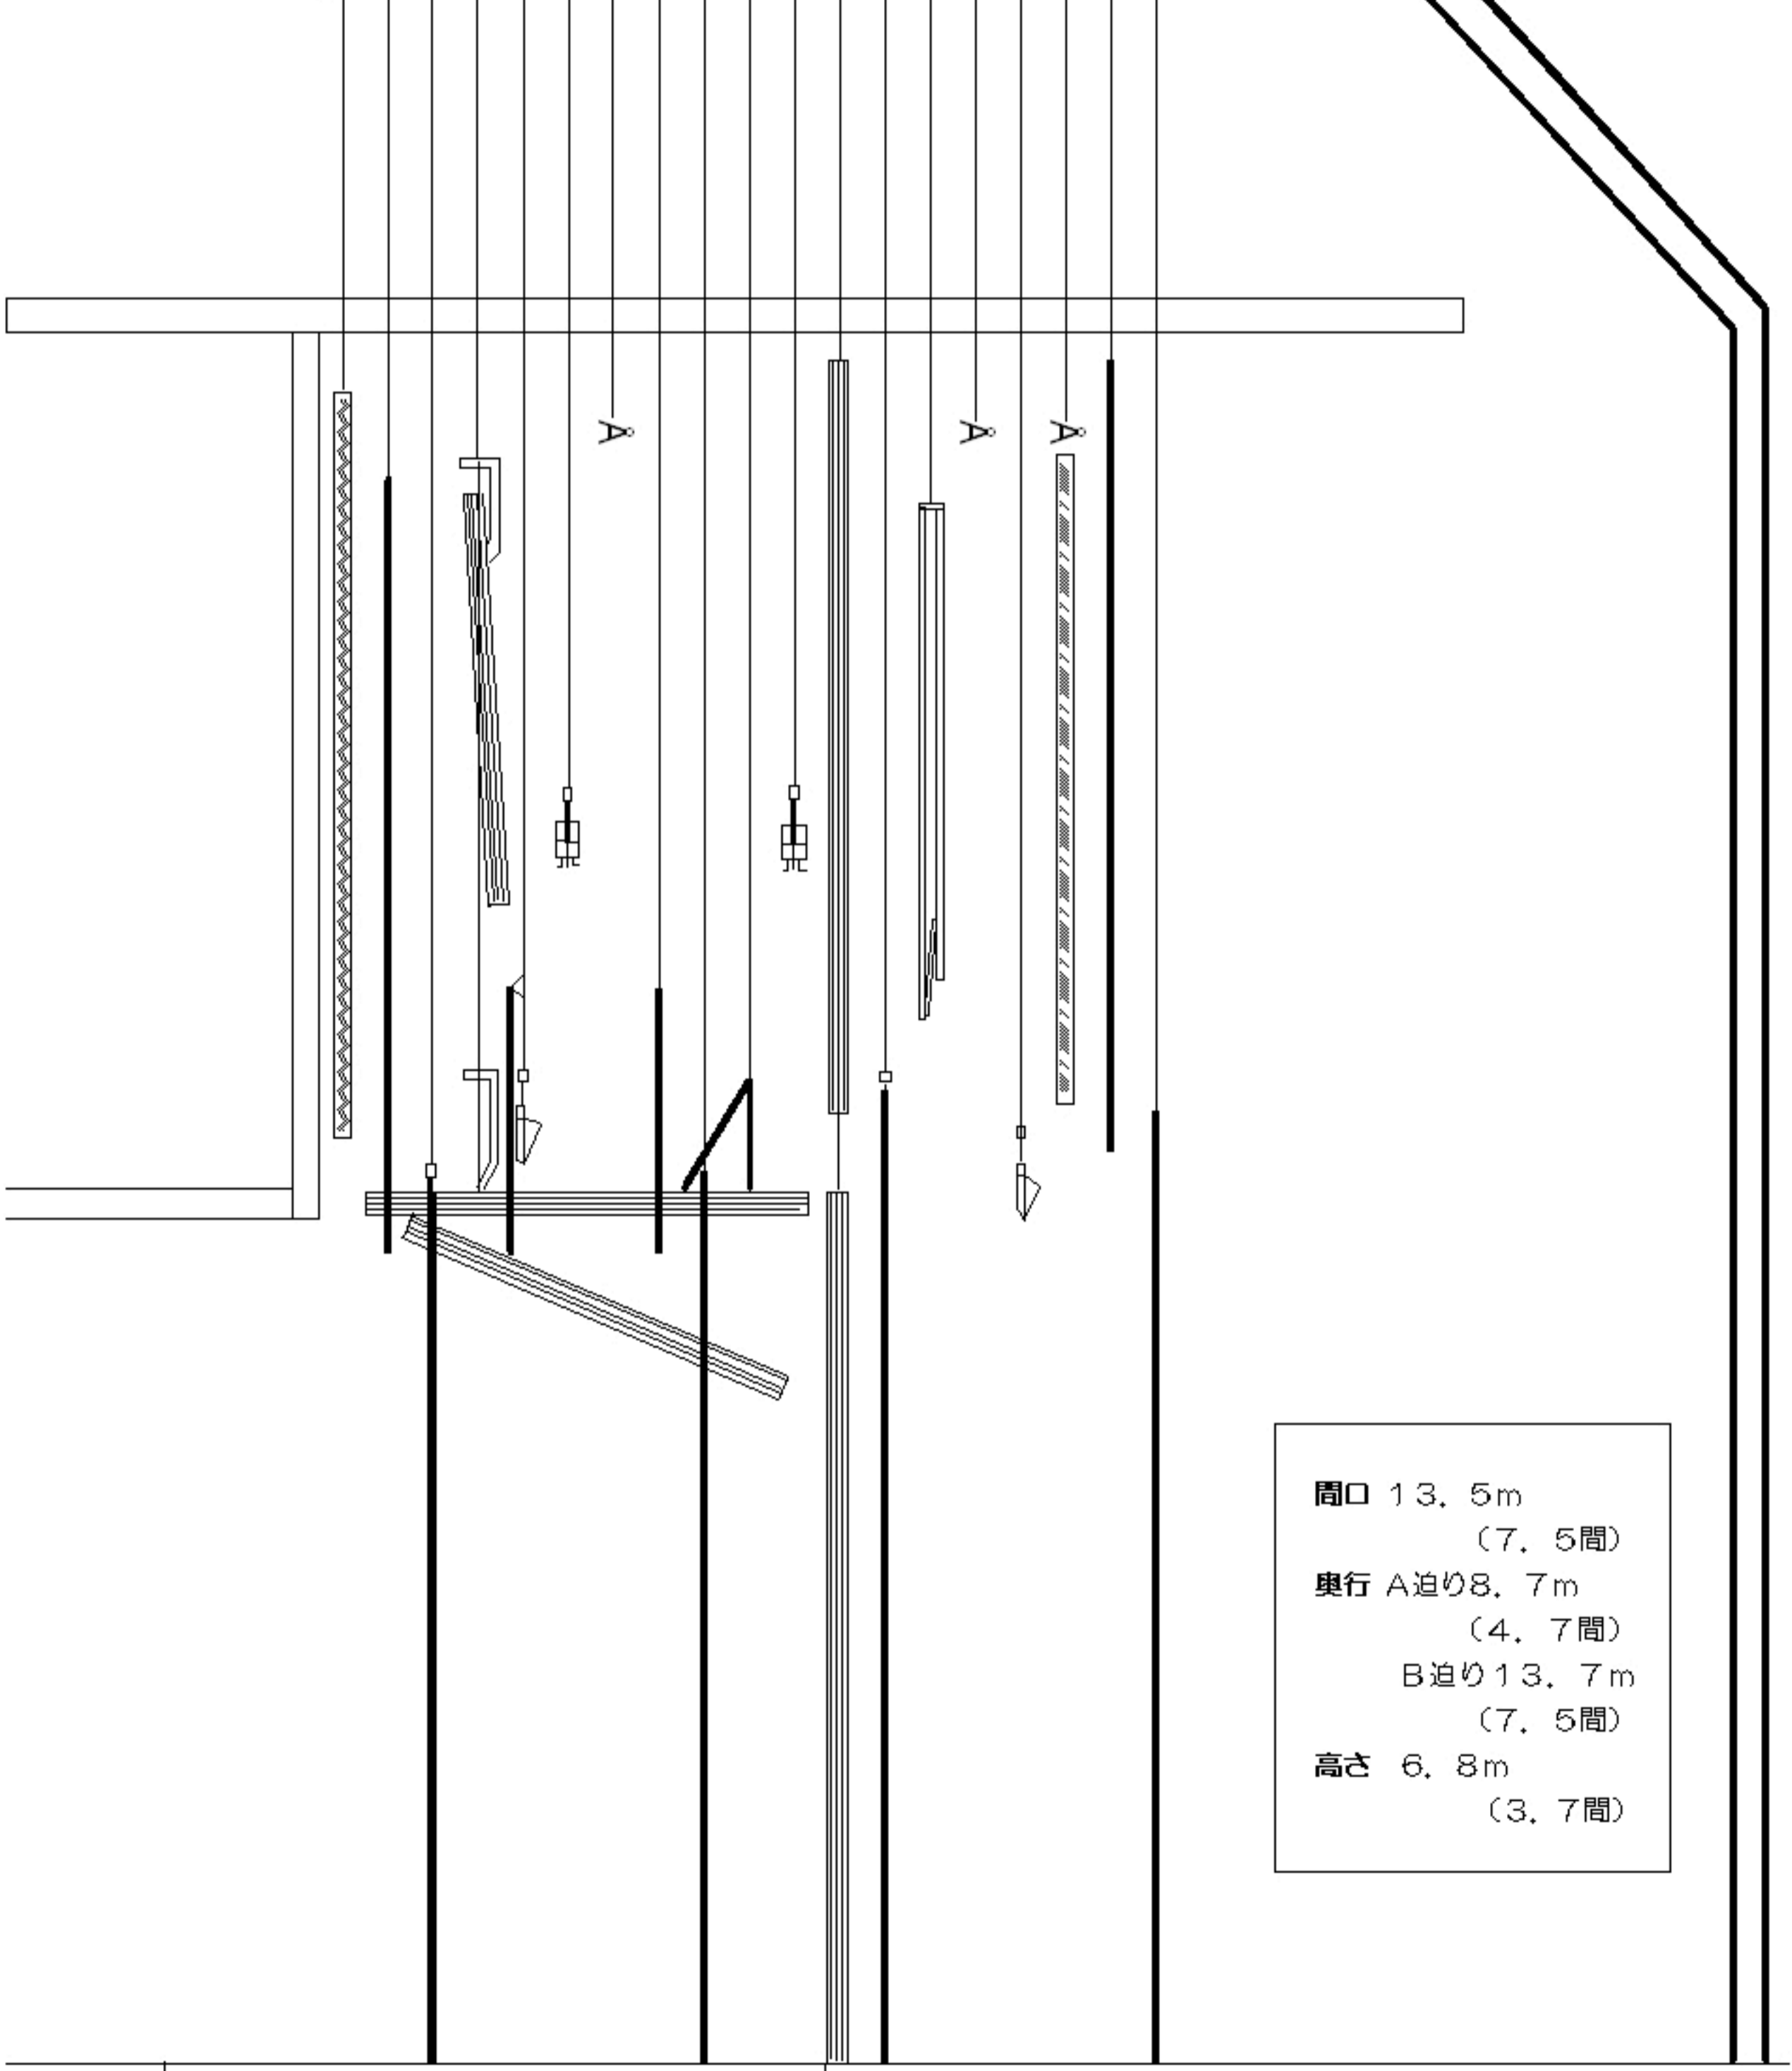

多賀城市民会館
小ホール断面図

- 緞帳
- 暗転幕
- 引割幕 1
- 天井反射板(前)
- ポダライト1(文字)
- サスペンションライト1
- バトントン 1
- 一文字幕 2
- 袖幕
- 天井反射板(後)
- サスペンションライト2
- 正面反射
- 引割幕 2
- スクリーン枠
- バトントン 2
- ホリゾントライト
- バトン3(松羽目)
- バツク幕
- ホリゾン幕

間口 13.5m
 (7.5間)
 奥行 A迫り8.7m
 (4.7間)
 B迫り13.7m
 (7.5間)
 高さ 6.8m
 (3.7間)